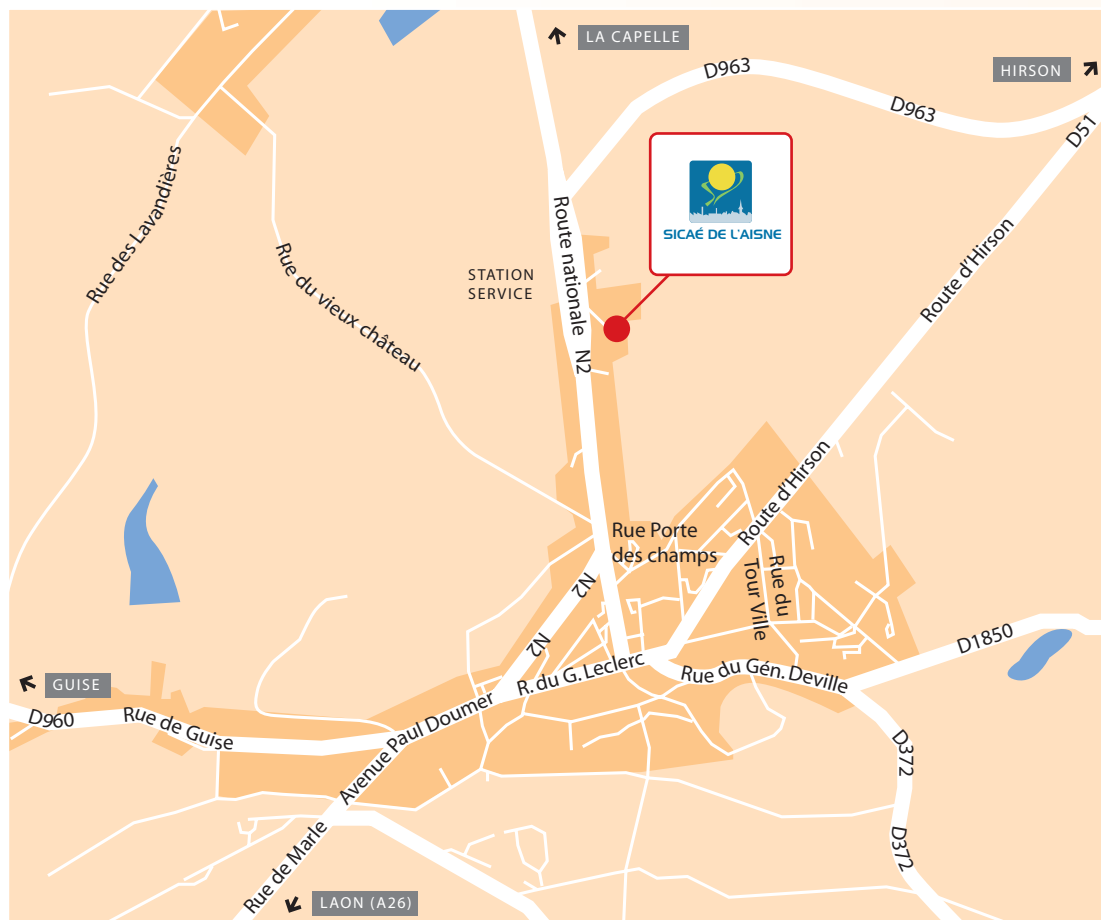

SICAÉ DE L' AISNE

Plan d'accès au site de Vervins

Comment se rendre sur le site de Vervins ?

Venant de La Capelle ou Hirson

- Au rond point à l'entrée de Vervins, prendre direction Vervins, Laon
- Prendre la rue de la Garenne Pissard à gauche avant la station service

Venant de Laon

- Traverser Vervins en restant sur la Nationale 2 (direction Hirson, La Capelle)
- Avant la sortie de Vervins, prendre à droite dans la rue de la Garenne Pissard, après la station service